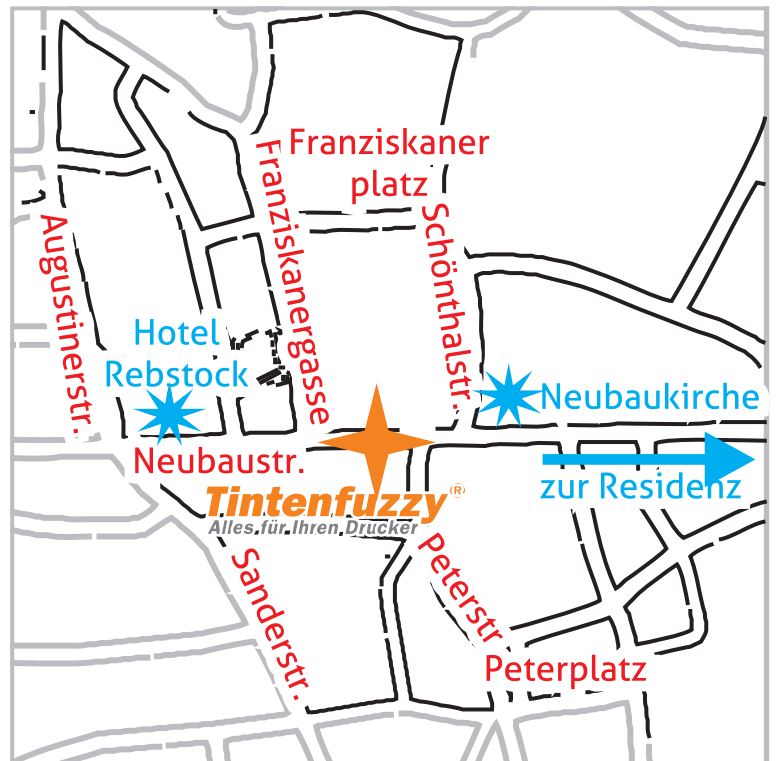

Filiale Würzburg im Überblick

Adresse:

Neubaustr. 26
97070 Würzburg

Adresse für elektronische Navigation geeignet

Fernkontakt:

Tel (0931) 40 45 38 60
Fax (0931) 40 45 38 61
Email: wue@tintenfuzzy.de

Öffnungszeiten:

Montag - Freitag:
9.30 Uhr - 18.00 Uhr
Samstag:
10.00 Uhr - 13.00 Uhr

Filialleitung:

Karin Wedel

Anfahrtsskizze:

Ansicht des Ladens: