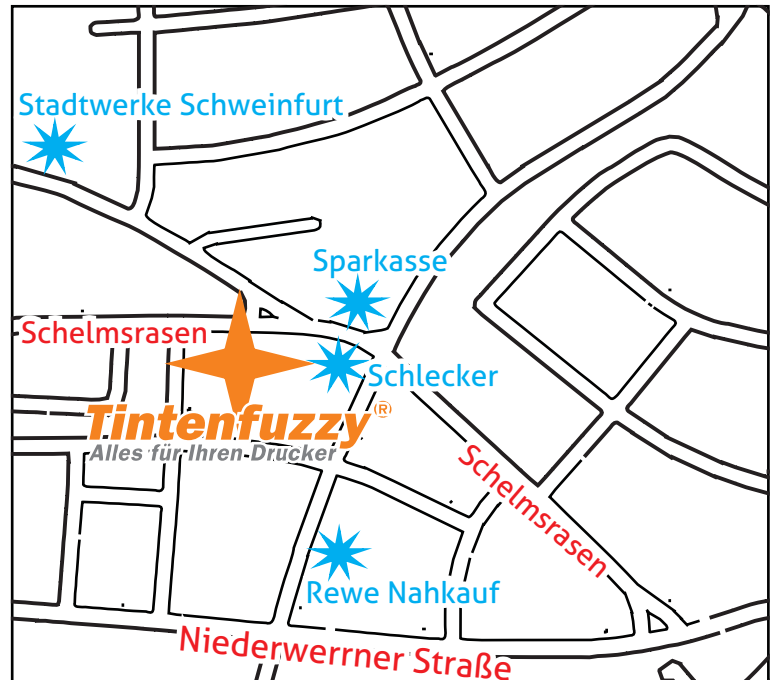

Filiale Schweinfurt im Überblick

Adresse:

Schelmsrasen 45
97421 Schweinfurt

Adresse für elektronische Navigation geeignet

Fernkontakt:

Tel (09721) 20 75 48
Fax (09721) 20 76 68
Email: sw@tintenfuzzy.de

Öffnungszeiten:

Montag - Freitag:
9.30 Uhr - 18.00 Uhr

Samstag:
10.00 Uhr - 13.00 Uhr

Filialleitung:

Astrid Dorn
Sarah Appeldorn

Anfahrtsskizze:

Ansicht des Ladens: